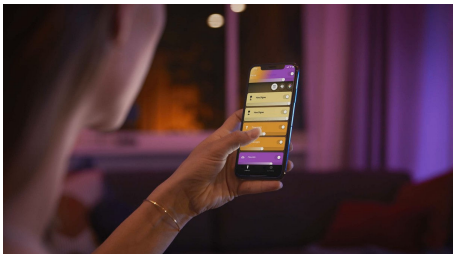

Kun haluat lisätä väriä mihin huoneeseen tahansa, tarvitset vain kolme älykohdelamppua. Käytettävissäsi on lämmintä ja viileää valkoista sekä 16 miljoonaa värivaihtoehtoa. Voit hallita yhden huoneen valaistusta Bluetooth-yhteyden avulla, mutta kun muodostat yhteyden käyttämällä Hue-siltaa, saat käyttöösi kaikki ominaisuudet.

Helppokäyttöinen älyvalaistus

- Ohjaa jopa 10 valoa yhtä aikaa Bluetooth-sovelluksella
- Ohjaa valaistusta äänikomennoilla*
- Luo personoitu asiakaskokemus värikkäällä älyvalaistuksella
- Luo juuri oikea tunnelma lämpimän tai kylmän valkoisen sävyisillä valoilla
- Täydellinen valikoima valaistusvaihtoehtoja päivän eri toimiin
- Vapauta älykkään valaistuksen kaikki ominaisuudet Hue-sillan avulla!

PHILIPS

Kohokohdat

Ohjaa jopa 10 valoa yhtä aikaa Bluetooth-sovelluksella

Hue Bluetooth -sovelluksella voit ohjata kaikkia asunnon Hue-älyvalaisimia yhdestä huoneesta. Voit lisätä jopa 10 älyvaloa ja ohjata niitä näppärästi mobiililaitteen painikkeella.

Ohjaa valaistusta äänikomennoilla*

Ohjaa valoja handsfree-ohjauksella ja käytä äänikomentoja. Kätevillä äänikomennoilla voit ohjata useita huoneessa olevia valoja tai vain yhtä lamppua. *Toimii Alexan kanssa yhteensopivalla Echo-laitteella. Saatavilla pian myös Google Home- ja Google Nest -laitteisiin.