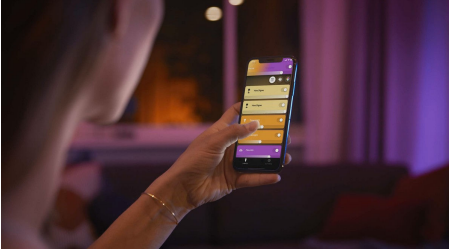

Kun haluat lisätä väriä mihin huoneeseen tahansa, tarvitset vain kaksi älykohdelamppua. Käytettävissäsi on lämmintä ja viileää valkoista sekä 16 miljoonaa värivaihtoehtoa. Voit hallita yhden huoneen valaistusta Bluetooth-yhteyden avulla, mutta kun muodostat yhteyden käyttämällä Hue-siltaa, saat käyttöösi kaikki ominaisuudet.

Helppokäyttöinen älyvalaistus

- Ohjaa jopa 10 valoa yhtä aikaa Bluetooth-sovelluksella
- Ohjaa valaistusta äänikomennoilla*
- Luo personoitu asiakaskokemus värikkäällä älyvalaistuksella
- Luo juuri oikea tunnelma lämpimän tai kylmän valkoisen sävyisillä valoilla
- Täydellinen valikoima valaistusvaihtoehtoja päivän eri toimiin
- Vapauta älykkään valaistuksen kaikki ominaisuudet Hue-sillan avulla!

PHILIPS

Kohokohdat

Ohjaa jopa 10 valoa yhtä aikaa Bluetooth-sovelluksella

Hue Bluetooth -sovelluksella voit ohjata kaikkia asunnon Hue-älyvalaisimia yhdestä huoneesta. Voit lisätä jopa 10 älyvaloa ja ohjata niitä näppärästi mobiililaitteen painikkeella.

Ohjaa valaistusta äänikomennoilla*

Ohjaa valoja handsfree-ohjauksella ja käytä äänikomentoja. Kätevillä äänikomennoilla voit ohjata useita huoneessa olevia valoja tai vain yhtä lamppua. *Toimii Alexan kanssa yhteensopivalla Echo-laitteella. Saatavilla pian myös Google Home- ja Google Nest -laitteisiin.