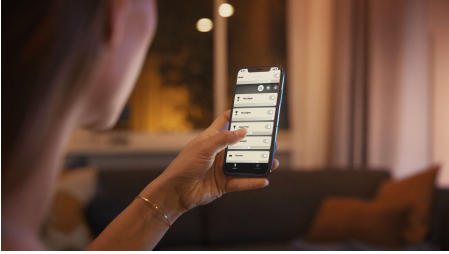

PHILIPS
Hue White
1 kpl:n pakkaus GU10
Pehmeä valkoinen valo
Bluetooth-pikaohjaus
Ohjaus sovelluksella tai
äänellä*
Lisää ominaisuuksia
Hue-sillan avulla

8718699628697

Helppokäyttöinen älyvalaistus

Mukavan pehmeää valkoista valoa kotiin täysin himmennettävästä kohdelampusta. Ohjaa yhden huoneen valaistusta Bluetooth-yhteyden avulla tai muodosta yhteys Hue-sillan, jotta saat käyttöösi kaikki ominaisuudet.

Helppokäyttöinen älyvalaistus

- Ohjaa jopa 10 valoa yhtä aikaa Bluetooth-sovelluksella
- Ohjaa valaistusta äänikomennoilla*
- Luo juuri oikea tunnelma pehmeällä valoisella valolla
- Vapauta älykkään valaistuksen kaikki ominaisuudet Hue-sillan avulla!

PHILIPS

Kohokohdat

Ohjaa jopa 10 valoa yhtä aikaa Bluetooth-sovelluksella

Hue Bluetooth -sovelluksella voit ohjata kaikkia asunnon Hue-älyvalaisimia yhdestä huoneesta. Voit lisätä jopa 10 älyvaloa ja ohjata niitä näppärästi mobiililaitteen painikkeella.

Ohjaa valaistusta äänikomennoilla*

Ohjaa valoja handsfree-ohjauksella ja käytä äänikomentoja. Kätevillä äänikomennoilla voit ohjata useita huoneessa olevia valoja tai vain yhtä lamppua. *Toimii Alexan kanssa yhteensopivalla Echo-laitteella. Saatavilla pian myös Google Home- ja Google Nest -laitteisiin.