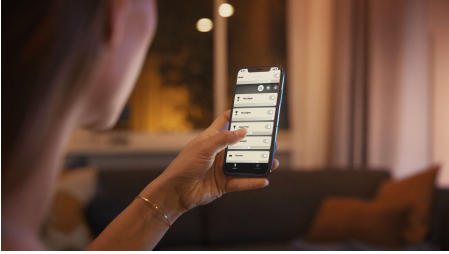

Helppokäyttöinen älyvalaistus

Nauti joka tilanteessa oikeasta valaistuksesta tällä GU10-kannalla varustetulla lampulla, joka tarjoaa valkoista valoa lämpimästä viileään ja välittömän langattoman himmennuksen kotisi kaikkiin kohdevalaisimiin.

Helppokäyttöinen älyvalaistus

- Ohjaa jopa 10 valoa yhtä aikaa Bluetooth-sovelluksella
- Ohjaa valaistusta äänikomennoilla*
- Luo juuri oikea tunnelma lämpimän tai kylmän valkoisen sävyisillä valoilla
- Täydellinen valikoima valaistusvaihtoehtoja päivän eri toimiin
- Vapauta älykkään valaistuksen kaikki ominaisuudet Hue-sillan avulla!

Kohokohdat

Ohjaa jopa 10 valoa yhtä aikaa Bluetooth-sovelluksella

Hue Bluetooth -sovelluksella voit ohjata kaikkia asunnon Hue-älyvalaisimia yhdestä huoneesta. Voit lisätä jopa 10 älyvaloa ja ohjata niitä näppärästi mobiililaitteen painikkeella.