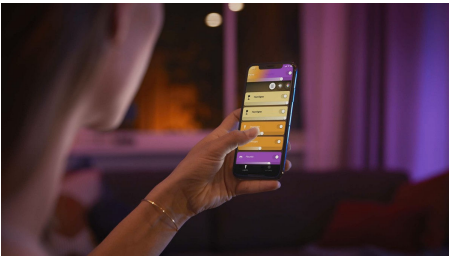

Tuo kotiisi valoa älykkään kohdelampun avulla. Valittavissasi on 16 miljoonaa eri väri vaihtoehtoa, joiden avulla voit antaa kodillesi täysin uuden ilmeen. Ohjaa yhden huoneen valaistusta Bluetooth-yhteyden avulla tai muodosta yhteys Hue-sillan, jotta saat käyttöösi kaikki ominaisuudet.

Herätä mielikuvituksesi eloon

- Leikittele valoilla ja valitse omasi 16 miljoonasta väristä

PHILIPS

Helppokäyttöinen älyvalaistus

- Ohjaa jopa 10 valoa yhtä aikaa Bluetooth-sovelluksella
- Ohjaa valaistusta äänikomennoilla*
- Luo personoitu asiakaskokemus värikkäällä älyvalaistuksella
- Luo juuri oikea tunnelma lämpimän tai kylmän valkoisen sävyisillä valoilla
- Täydellinen valikoima valaistusvaihtoehtoja päivän eri toimiin
- Vapauta älykkään valaistuksen kaikki ominaisuudet Hue-sillan avulla!

Kohokohdat

Maalaa valolla

Leikittele valoilla ja valitse Hue-sovelluksen 16 miljoonasta väristä mielialaasi sopivin vaihtoehto. Valaise suosikkivalokuvasi ja koe tärkeä hetki uudelleen. Tallenna parhaat valaistusasetukset ja käytä niitä helposti myöhemmin.

Ohjaa jopa 10 valoa yhtä aikaa Bluetooth-sovelluksella

Hue Bluetooth -sovelluksella voit ohjata kaikkia asunnon Hue-älyvalaisimia yhdestä huoneesta. Voit lisätä jopa 10 älyvaloa ja ohjata niitä näppärästi mobiililaitteen painikkeella.