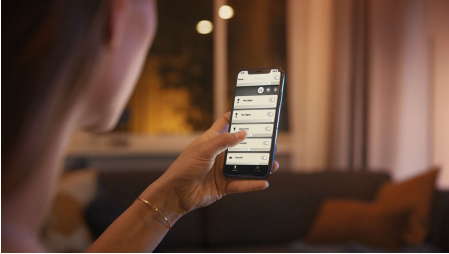

Helppokäyttöinen älyvalaistus

Nauti mukavan pehmeästä valkoisesta valosta ja välittömästä himmennyksestä tällä E27-kannalla varustetulla LED-älylampulla. Tämän useimpiin tavallisiin valaisimiin sopivan lampun avulla voit tuoda älyvaloa kotisi joka kolkkaan.

Helppokäyttöinen älyvalaistus

- Ohjaa jopa 10 valoa yhtä aikaa Bluetooth-sovelluksella
- Ohjaa valaistusta äänikomennoilla*
- Luo juuri oikea tunnelma pehmeällä valkoisella valolla
- Vapauta älykkään valaistuksen kaikki ominaisuudet Hue-sillan avulla!

Kohokohdat

Ohjaa jopa 10 valoa yhtä aikaa Bluetooth-sovelluksella

Hue Bluetooth -sovelluksella voit ohjata kaikkia asunnon Hue-älyvalaisimia yhdestä huoneesta. Voit lisätä jopa 10 älyvaloa ja ohjata niitä näppärästi mobiililaitteen painikkeella.