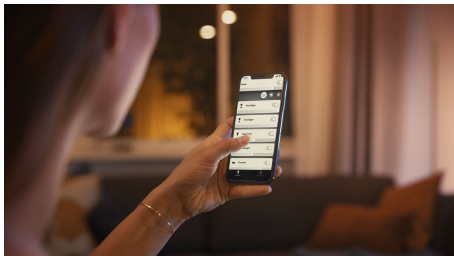

PHILIPS
Hue White
1 kpl:n pakkaus E27

Pehmeä valkoinen valo
Bluetooth-pikaohjaus
Ohjaus sovelluksella tai
äänellä*
Lisää ominaisuuksia
Hue-sillan avulla

8718696785270

Helppokäyttöinen älyvalaistus

Mukavan pehmeää valkoista valoa täysin himmennettävästä älylampusta. Ohjaa yhden huoneen valaistusta Bluetooth-yhteyden avulla tai muodosta yhteys Hue-sillan, jotta saat käyttöösi kaikki ominaisuudet.

Helppokäyttöinen älyvalaistus

- Ohjaa jopa 10 valoa yhtä aikaa Bluetooth-sovelluksella
- Ohjaa valaistusta äänikomennoilla*
- Luo juuri oikea tunnelma pehmeällä valoisella valolla
- Vapauta älykkään valaistuksen kaikki ominaisuudet Hue-sillan avulla!

PHILIPS

Kohokohdat

Ohjaa jopa 10 valoa yhtä aikaa Bluetooth-sovelluksella

Hue Bluetooth -sovelluksella voit ohjata kaikkia asunnon Hue-älyvalaisimia yhdestä huoneesta. Voit lisätä jopa 10 älyvaloa ja ohjata niitä näppärästi mobiililaitteen painikkeella.

Ohjaa valaistusta äänikomennoilla*

Ohjaa valoja handsfree-ohjauksella ja käytä äänikomentoja. Kätevillä äänikomennoilla voit ohjata useita huoneessa olevia valoja tai vain yhtä lamppua. *Toimii Alexan kanssa yhteensopivalla Echo-laitteella. Saatavilla pian myös Google Home- ja Google Nest -laitteisiin.