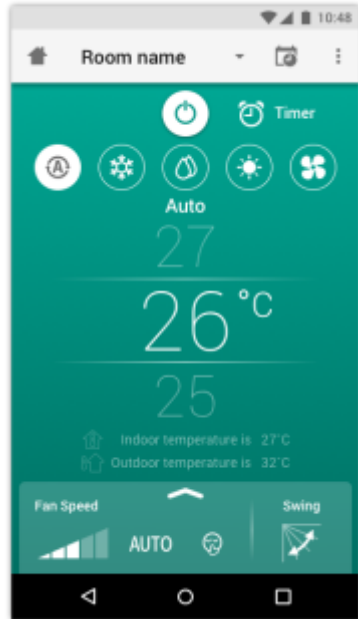

Sovelluksen väri vaihtuu toiminnon mukaan

Auto

Jäähdytys

Kuivaus

Lämmitys

Vain puhallus