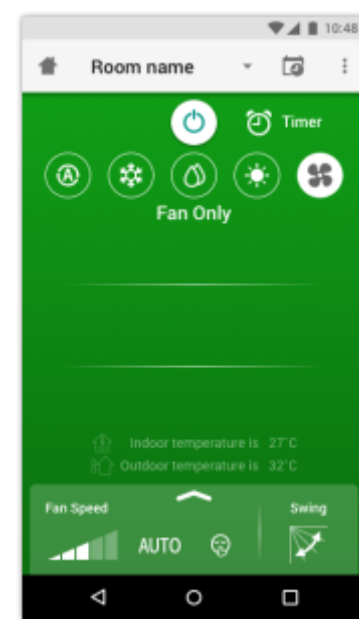

Sovelluksen väri vaihtuu toiminnon mukaan

Auto

Jäähdytys

Kuivaus

Lämmitys

Vain puhallus