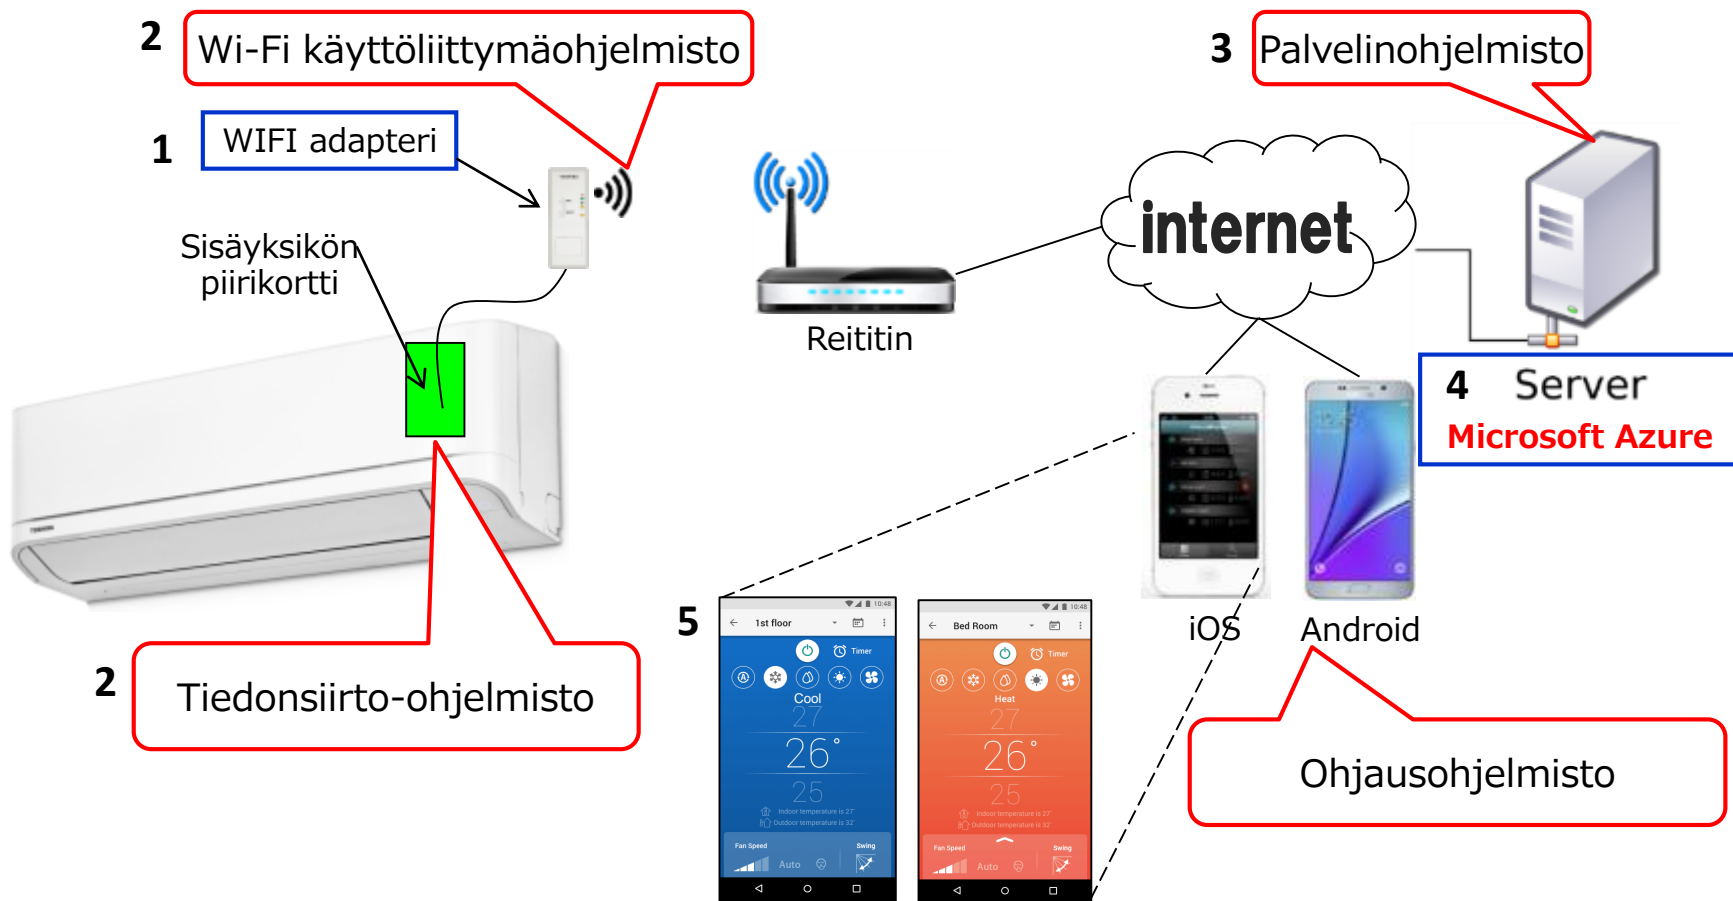

Järjestelmän yleiskatsaus

TOSHIBA

Langaton sovitin on yhteensopiva
2,4GHz:n taajuutta käyttävien reititinten
Kanssa!