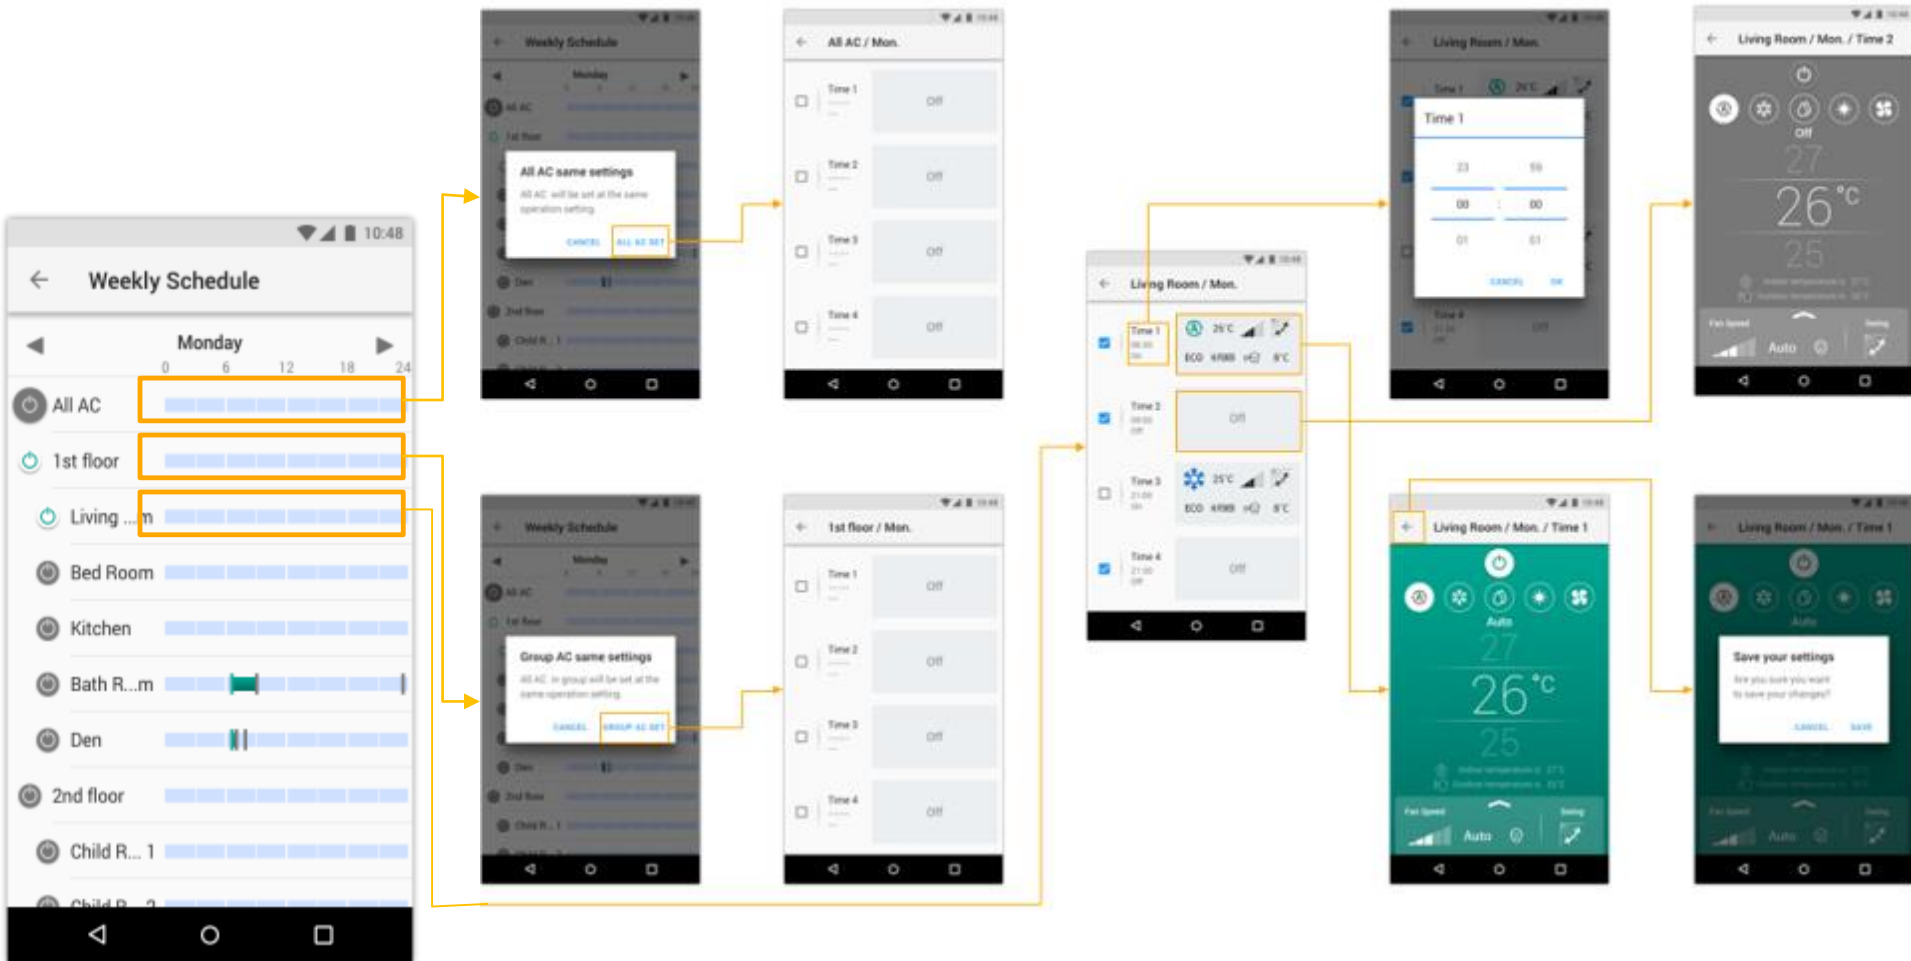

WIFI toiminnot

Viikkoajastin