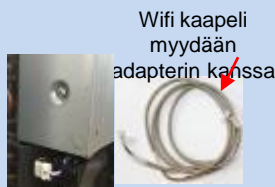

Lattiakonsoli

Kiinnitä johto