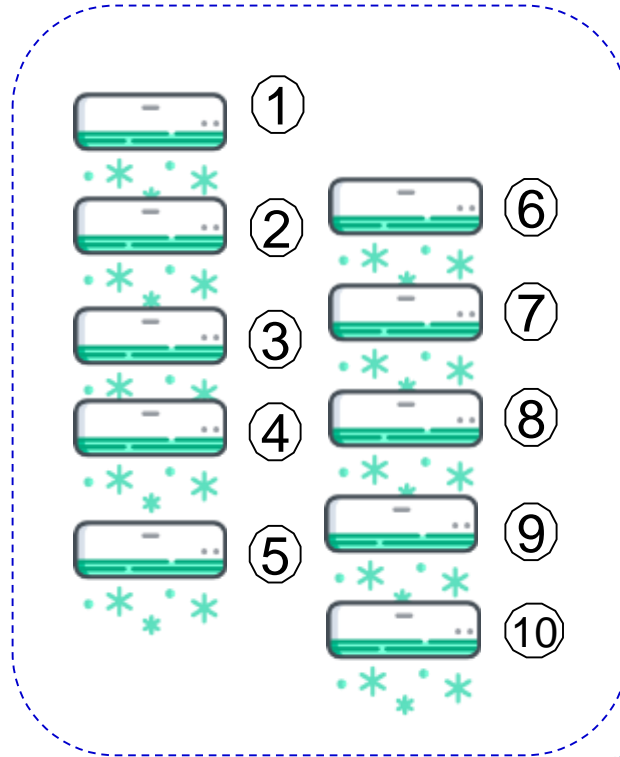

Käyttäjä voi ohjata jopa **10 ilmalämpöpumppua**