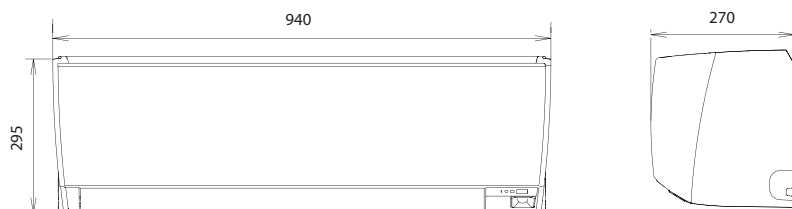

MALLI	SISÄYKSIKÖ ULKYOYKSIKÖ		ASYG09LZCA AOYG09LZCAN	ASYG12LZCA AOYG12LZCAN	ASYG14LZCA AOYG14LZCAN
Teho (min-max)	Jäähdytys Lämmitys	kW	2.5 (0.9~4.65)	3.5 (0.9~4.8)	4.2 (0.9~6.4)
			3.2 (0.9~7.2)	4.0 (0.9~7.4)	5.4 (0.9~8.9)
Hyötösuhde	Jäähdytys Lämmitys	SEER/EER SCOP/COP	9.51/5.21	8.6/4.38	7.92/4.0
			5.31/5.77	4.93/5.26	4.44/4.62
Energialuokka			A+++	A+++	A++
			A+++	A++	A+
Jännite/vaihe/taajuus		V/ - /Hz	230/1/50	230/1/50	230/1/50
Virta (max)	Jäähdytys Lämmitys	A	2.7/9.4	4.0/9.4	4.8/9.9
			2.9/11.9	3.9/11.9	5.3/14.9
Suositeltava sulakekoko		A	13	13	16
Ääni	Sisäyks.: (hilj./max)	dB (A)	23/42		26/45
	Ulkoyks:		47		49
Ilmavirta/sisäyksikkö		Jäähd./lämm.	380/580/680/830		500/630/780/900
Mitat (KxLxS), nettopaino	Sisäyksikkö	mm	295x940x270		
		kg	14		
	Ulkoyksikkö	mm	620x790x290		
		kg	39	40	
Kylmäaine R-410A		gr	1300	1400	
Lisätäyttö 15m		gr/m	20		
Putkipituus (min-max)		m	3-20		
Putkikoot		tum	1/4" - 3/8"		1/4" - 1/2"
Korkeusero (max)		m	15		
Toiminta-alue	Jäähdytys Lämmitys	°C	+10~46		
			-30~24		