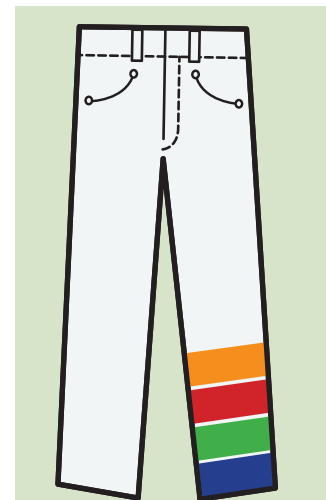

Jalanpituus

- 29" - 74cm • Lyhyt
- 31" - 79cm • Normaali
- 33" - 84cm • Hoikka
- 36" - 92cm • Erikoishoikka

HUOM: Asujen koot vaihtelevat mallin mukaan.

Jalkinekokotaulukko

Suosittellemme sovittamista ennen ostoa, koska eri valmistajien kengät voivat olla eri kokoisia.

UK naiset	1	2	3	4	5	6	6.5	7	8	9				
US naiset			5	6	7	8	8.5	9	10	11				
Eurokoot	34	35	36	37	38	39	40	41	42	43	44	45	46	47
UK miehet	1	2	3	4	5	6	6.5	7	8	9	10	10.5	11	12
US miehet			4	5	6	7	7.5	8	9	10	11	11.5	12	13

Käsineet

XXS	XS	S	M	L	XL	XXL	3XL	4XL
5	6	7	8	9	10	11	12	13