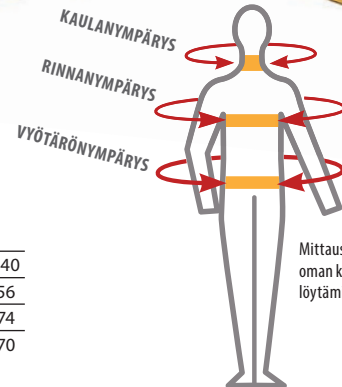

## Miesten vyötärö

	XS	S	M	L	XL	XXL	3XL	4XL	5XL
Metric (cm)	68 72	76 80	84 88	92 96	100 104	108 112	116 120	124 128	132 136 140
Imperial (inches)	26 28	30 32	33 34	36 38	40 41	42 44	46 47	48 50	52 54 56
Euro - DE, NL, BE	42 44	46 48	50	52 54	56	58 60	62	64/66	68 70 72 74
Euro - FR, ES, PT	34 36	38 40	42 44	46 48	50 52	54 56	58	60/62	64 66 68 70

## Miesten rinnan ympärys

	XXS	XS	S	M	L	XL	XXL	3XL	4XL	5XL	6XL	7XL	8XL
Metric (cm)	72 76	80 84 88	92 96	100 104	108 112	116 120 124	128 132	136 140	144 148	152 156 160	164 168 172	176 180 184	188 192 196
Imperial (inches)	28 30	32 33 34	36 38	40 41	42 44	46 47 48	50 52	54 55	56 58	60 62 64	65 66 67	69 71 73	74 76 77
Euro	36 38	40 42 44	46 48	50 52	54 56	58 60 62	64 66	68 70	72 74	76 78 80	82 84 86	88 90 92	94 96 98
Leisurewear	XS	S	M	L	XL	XXL	3XL						

## Naisten rinnan ympärys

	XS	S	M	L	XL	XXL	3XL	4XL
Metric (cm)	72 76 80	84 88	92 96	100 104	108 112	116 120	124 128	132 136
Imperial (inches)	28 30 32	33 34	36 38	40	42 44	46 47	48 50	52 54
Euro - DE, BE, NL, NO, SV, DK	32 34 36	38	40 42	44	46 48	50	52 54	56 58
Euro - FR, ES, PT	34 36 36/38	40	42 44	46/48	48 50	52	54 56	58 60
Italy - IT	36 38 40	42	44 46	46	50 52	54	56 58	60 62
UK		8 10	12 14	16	18 20	22 24	26	28 30
Leisurewear	XS	S	M	L	XL	2XL	3XL	4XL

## Naisten vyötärö

	XS	S	M	L	XL	XXL	3XL	4XL
Metric (cm)	60 64	68 72	76 80	84 88	92 96	100 104 108	112 116	120 124 128
Imperial (inches)	22 24	26 28	30 32	33 34	36 38	40 41 42	44 46	47 48 50
Euro - DE, BE, NL, NO, SV, DK	32/34 36	38 40	42	44 46	48 50	52 54	56 58	60 62 64
Euro - FR, ES, PT	34/36 38	40 42	44	46 48	50 52	54 56	58 60	62 64 66
Italy - IT	36/38 40	42 44	46	48 50	52 54	56 58	60 62	64 66 68
UK	6	8 10	12 14	16	18 20	22 24	26	28