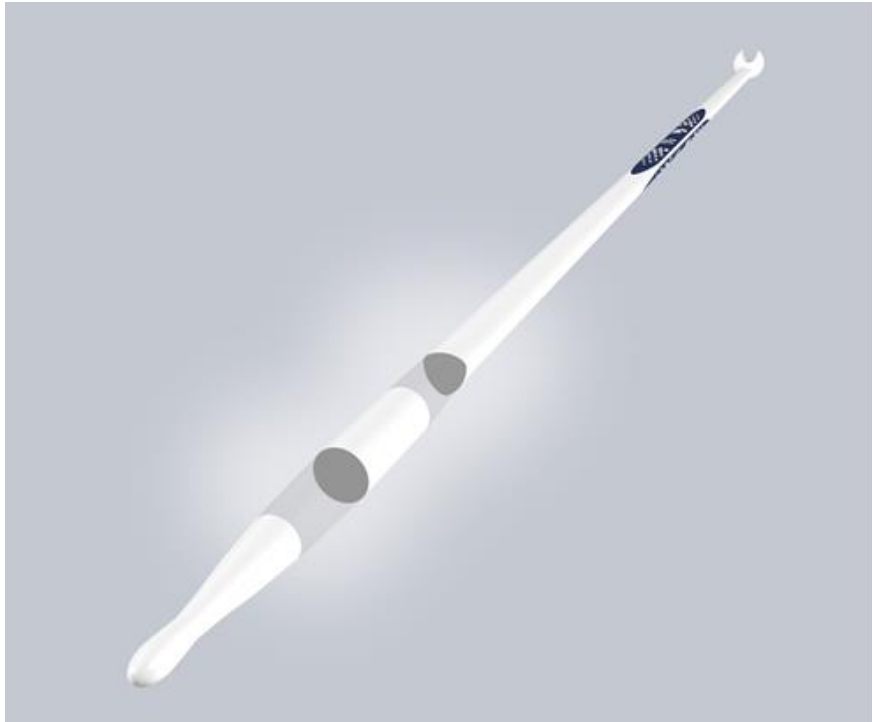

# HELPOMPAA NEULOMISTA

Pisarakärki

Lanka liukuu puikolla sujuvasti, silmukat pysyvät puikolla ja eikä lanka lohkeile. Helppoa aloittelijalle, nopeampaa työskentelyä kokeneelle neulojalle.

Lukittavat

Toisiinsa lukittavat neulepuikon päät pitävät neuletyön silmukat paikallaan, kun työ lepää tai sitä siirretään paikasta toiseen. Perinteisiä silmukkastoppareita ei enää tarvita.

Uusi muotoilu

Puikon varren muoto muuttuu pyöreästä kolmionmalliseksi. Silmukat liukuvat puikoilla sujuvasti eteenpäin rasittamatta käsiä.

Teräskaapeli

Muovipäällystetty teräskaapeli ei kierry spiraalille. Puikoilla olevaa neuletta ei tarvitse oikoa tai asetella neuloessa.