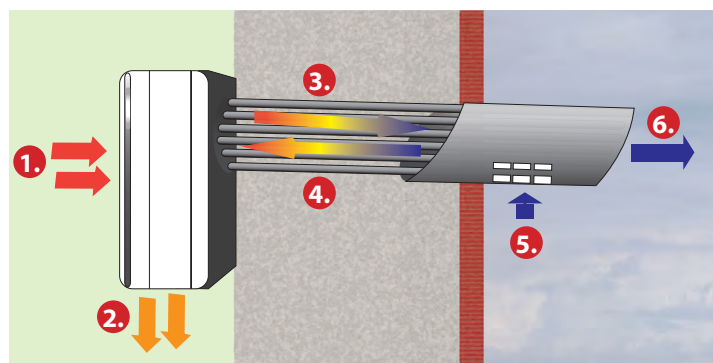

# HUONEKOHTAINEN ILMANVAIHTO LÄMMÖNTALTEENOTOLLA

# HYVÄ SISÄILMA KOTIISI, HELPOSTI

- + Raikas ja terveellisempi ilma kotiin
- + Apua radonhaittaan
- + Vähemmän sisäilmaongelmia
- + Hiljainen toiminta
- + Ajastinmahdollisuus
- + Tehokas putkilämmönvaihdin
- + Jatkuva ilmanvaihto, ei tarvitse suunnanvaihtoa
- + Manuaalinen tehostustoiminto jopa 55 m<sup>3</sup>/h
- + Ei aiheuta alipainetta taloon
- + Helppo asennus ja huolto
- + Ottoteho vain 3 W
- + Energiansäästö: Jopa 85% energian talteenotto
- + 120-130 mm reikä seinässä riittää, sopii usein olemassa olevan venttiilin tilalle