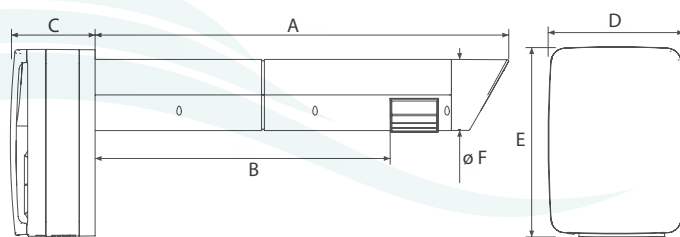

1. Tunkkainen sisäilma ulos
2. Raikas esilämmitetty ilma sisään
3. Ilma ulos 76 lämmönvaihdinputken kautta
4. Ilma sisään lämmönvaihdinputkien ulkopuolella
5. Ilma sisään
6. Ilma ulos

REF	Virtaus m <sup>3</sup> /h	230V kulutus W	Ääni dB(A)*	Paino kg	A	B	C	D	E	Ø	CODE
					mm						
MONO DFLT	22/33/55	3,2/26,6	28/36	3	636	461	117	190	266	99	123 039