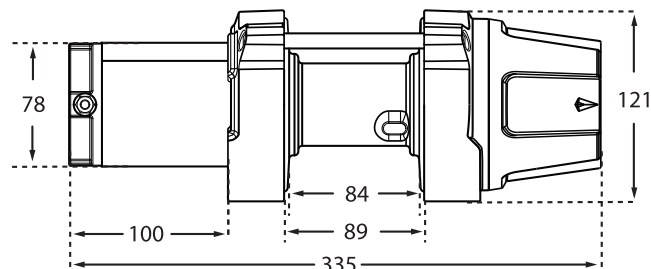

LISÄTIETOJA VRX 35-S

Nimellinen vetokyky:	1588 kgf (3500 lbf)
Moottori:	Kestomagneetti 12V DC
Tiivistys:	IP68 luokitus
Ohjaus:	Kontaktori
Käyttökytkin:	Ohjaustankoon sijoitettava keinukytkin
Kauko-ohjain:	Tilattava erikseen
Vaihteisto:	3-vaiheinen planeettapyörästö
Kiinnitysosat:	Ruostumattomasta teräksestä
Pintakäsittely:	Puolihimmeä musta jauhemaalus
Jarru:	Mekaaninen jarru
Kytkin:	WARN 4WD hub lock
Köysi:	Synteettinen köysi 15m x 5mm
Köydenohjain:	Alumiininen liukukita
Takuu:	3 vuotta

Vinnin mitat (L x S x K):
335mm x 121mm

Asennuspulttien sijoitus:
76mm x 124mm (M8 x 4 kpl)