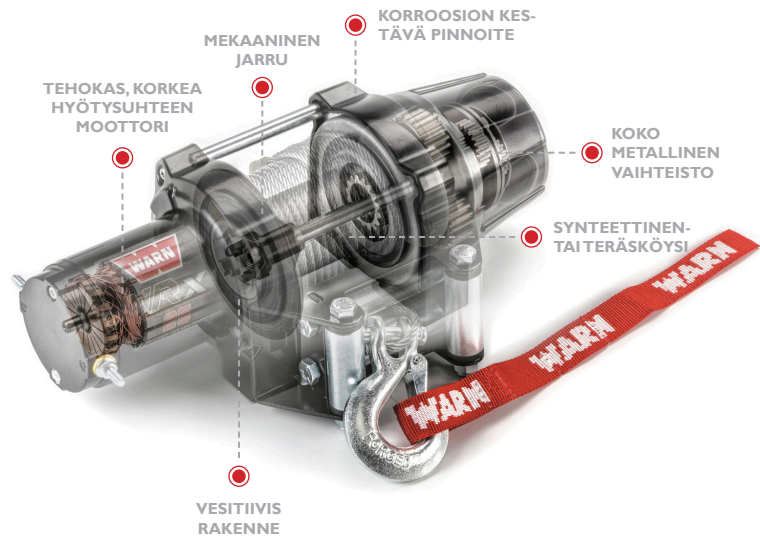

# VRX 35-S

SÄHKÖVINSSI 12V DC

MALLI:	VRX 35-S
KÄYTTÖJÄNNITE:	12V DC
VETOKYKY:	1588 kgf (3500 lbf)
KÄYTTÖ:	ATV mönkijät
TILAUSNUMERO:	101030

## WARN® | VRX 35-S

Upouusi vinssi, jossa tehokkuus ja luotettavuus on nostettu uudelle tasolle

WARN VRX™ 35-S tarjoaa premiumtason ominaisuudet edulliseen hintaan. Ne sopivat sekä isompiin mönkijöihin että rinnakkain istuttaviin maastoajoneuvoihin. Niissä on täysmetallinen vedenkestävä IP68-tasolle koteloitu rakenne, täysmetallinen hammaspyörästö ja uusi WARNin 4WI hub lock -tekniikkaan perustuva kytkin. Oltiinpa polulla, mökillä tai maatalalla, VRX 35-S -vinssi auttaa saamaan enemmän aikaa.

- VRX 35-S toimitetaan 15m x 5mm synteettisellä köydellä, alumiinisella liukukidalla ja sinkityllä salpakoukulla.
- Tehokas työkalu 1588kgf (3500 lbf) vetokyvyllä.
- Kestävä kokometallinen runkorakenne.
- Mekaaninen kuormanpitojarru varmistaa erinomaisen vinnastuntuman.
- Pehmeästi toimiva kokometallinen 3-vaiheinen planeettapyörästö.
- Uusi vapautinkytkin, WARNin 4WD hub lock -tekniikkaan perustuva.
- IP68 suojausluokka, pitää veden ja lian ulkopuolella.

### LISÄTIETOJA VRX 35-S

Nimellinen vetokyky:	1588 kgf (3500 lbf)
Moottori:	Kestomagneetti 12V DC
Tiivistys:	IP68 luokitus
Ohjaus:	Kontaktori
Käyttökytkin:	Ohjaustankoon sijoitettava keinukytkin
Kauko-ohjain:	Tilattava erikseen
Vaihteisto:	3-vaiheinen planeettapyörästö
Kiinnitysosat:	Ruostumattomasta teräksestä
Pintakäsittely:	Puolihimmeä musta jauhemaalus
Jarru:	Mekaaninen jarru
Kytkin:	WARN 4WD hub lock
Köysi:	Synteettinen köysi 15m x 5mm
Köydenohjain:	Alumiininen liukukita
Takuu:	3 vuotta