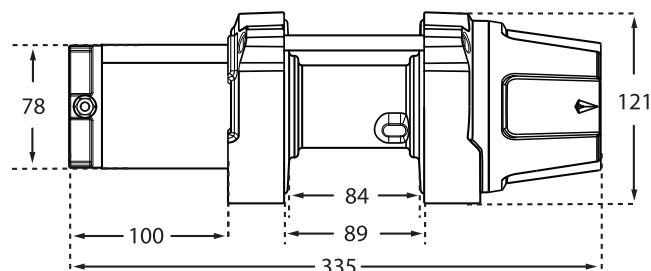

LISÄTIETOJA VRX 35

Nimellinen vetokyky:	1588 kgf (3500 lbf)
Moottori:	Kestomagneetti 12V DC
Tiivistys:	IP68 luokitus
Ohjaus:	Kontaktori
Käyttökytkin:	Ohjaustankoon sijoitettava keinukytkin
Kauko-ohjain:	Tilattava erikseen
Vaihteisto:	3-vaiheinen planeettapyörästö
Kiinnitysosat:	Ruostumattomasta teräksestä
Pintakäsittely:	Puolihimmeä musta jauhemaalus
Jarru:	Mekaaninen jarru
Kytkin:	WARN 4WD hub lock
Köysi:	Teräsvaijeri 15m x 5,5mm
Köydenohjain:	Rullakita
Takuu:	3 vuotta

Vinnin mitat (L x S x K):
335mm x 121mm

Asennuspulttien sijoitus:
76mm x 124mm (M8 x 4 kpl)