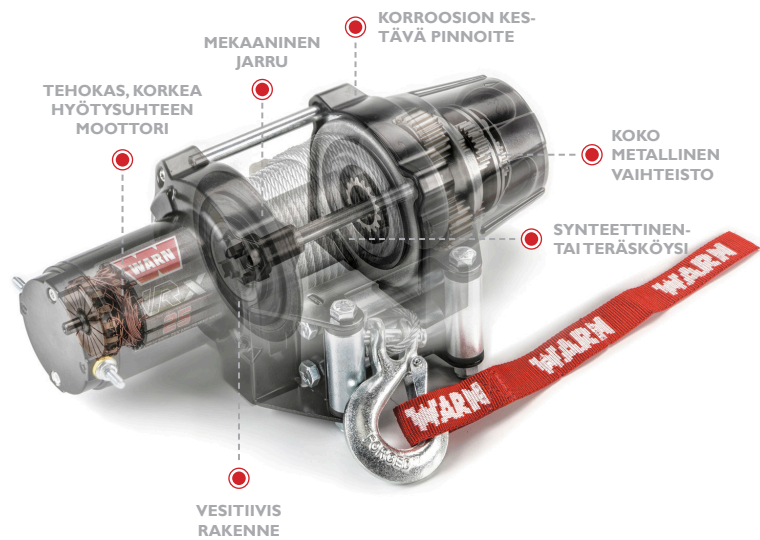

VRX 35

SÄHKÖVINSSI 12V DC

WARN® | VRX 35

Upouusi vinssi, jossa tehokkuus ja luotettavuus on nostettu uudelle tasolle

WARN VRX™ 35 tarjoaa premiumtason ominaisuudet edulliseen hintaan. Ne sopivat sekä isompiin mönkijöihin että rinnakkain istuttaviin maastoajoneuvoihin. Niissä on täysmetallinen vedenkestävä IP68-tasolle koteloit rakenne, täysmetallinen hammaspyörästö ja uusi WARNin 4WD hub lock -tekniikkaan perustuva kytkin. Oltiinpa polulla, mökillä tai maatilalla, VRX 35 -vinssi auttaa saamaan enemmän aikaa.

- VRX 35 toimitetaan 15m 5,5mm vaijerilla, rullakidalla ja sinkityllä salpa-koukulla.
- Tehokas työkalu 1588kf (3500 lbf) vetokyvyllä.
- Kestävä kokometallinen runkorakenne.
- Mekaaninen kuormanpitojarru varmistaa erinomaisen vinnastuntuman.
- Pehmeästi toimiva kokometallinen 3-vaiheinen planeettapyörästö.
- Uusi vapautinkytkin, WARNin 4WD hub lock -tekniikkaan perustuva.
- IP68 suojausluokka, pitää veden ja lian ulkopuolella.

MALLI:	VRX 35
KÄYTTÖJÄNNITE:	12V DC
VETOKYKY:	1588 kgf (3500 lbf)
KÄYTTÖ:	ATV mönkijät
TILAUSNUMERO:	I01035

- Puolikiiltävä musta jauhemaalus ja ruostumattomasta teräksestä valmistettu kiinnitysosat, hyvä korroosionkestävyys.
- Vinnin käyttö ohjaustankoon sijoitettavasta keinukytkimestä.
- Takuu 3 vuotta.

LISÄTIETOJA VRX 35

Nimellinen vetokyky:	1588 kgf (3500 lbf)
Moottori:	Kestomagneetti 12V DC
Tiivistys:	IP68 luokitus
Ohjaus:	Kontaktori
Käyttökytkin:	Ohjaustankoon sijoitettava keinukytkin
Kauko-ohjain:	Tilattava erikseen
Vaihteisto:	3-vaiheinen planeettapyörästö
Kiinnitysosat:	Ruostumattomasta teräksestä
Pintakäsittely:	Puolihimmeä musta jauhemaalus
Jarru:	Mekaaninen jarru
Kytkin:	WARN 4WD hub lock
Köysi:	Teräsvaijeri 15m x 5,5mm
Köydenohjain:	Rullakita
Takuu:	3 vuotta