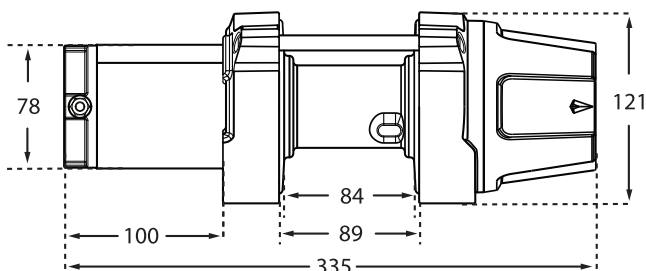

Vinssin mitat (L x S x K):  
335mm x 121mm

Asennuspulttien sijoitus:  
76mm x 124mm (M8 x 4 kpl)