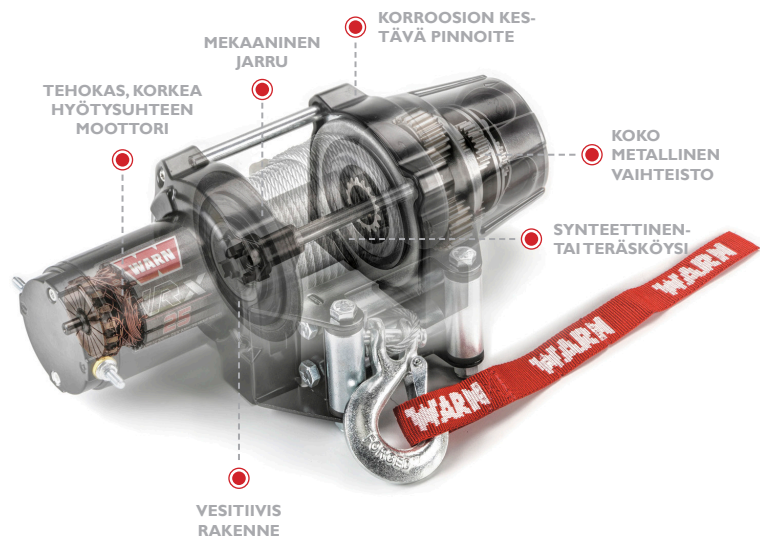

# VRX 25-S

SÄHKÖVINSSI 12V DC

## WARN® | VRX 25-S

Premiumtason vinssin hankinta on nyt helpompaa kuin koskaan

WARN VRX™ 25-S -vinssissä on kaikki premiumvinssien ominaisuudet – mutta ilman premiumtason hintaa. VRX 25-S sopii mainiosti pienempiir kovassa käytössä oleviin mönkijöihin. Siinä on täysmetallinen vedenkestävä IP68-tasolle koteloitu rakenne, täysmetallinen hammaspyörästö, uusi WARNin 4WD hub lock -tekniikkaan perustuva kytkin ja paljon muita hienoja ominaisuuksia – kaikki edulliseen hintaan.

- VRX 25-S toimitetaan 15m x 5mm synteettisellä köydellä, alumiinisella liukukidalla ja sinkityllä salpakoukulla.
- Vanteraa 1134kgf (2500 lbf) vetokyky tekee tästä erinomaisen vinssin mönkijöihin.
- Kestävä kokometallinen runkorakenne.
- Mekaaninen kuormanpitojarru varmistaa erinomaisen vinssaustuntuman.
- Pehmeästi toimiva kokometallinen 3-vaiheinen planeettapyörästö.
- Uusi vapautinkytkin, WARNin 4WD hub lock -tekniikkaan perustuva.

MALLI:	VRX 25-S
KÄYTTÖJÄNNITE:	12V DC
VETOKYKY:	1134 kgf (2500 lbf)
KÄYTTÖ:	ATV mönkijät
TILAUSNUMERO:	I01020

- IP68 suojausluokka, pitää veden ja lian ulkopuolella.
- Puolikiiltävä musta jauhemaalauk ja ruostumattomasta teräksestä valmistettu kiinnitysosat, hyvä korroosionkestävyys.
- Vinssin käyttö ohjaustankoon sijoitettavasta keinukytkimestä.
- Takuu 3 vuotta.