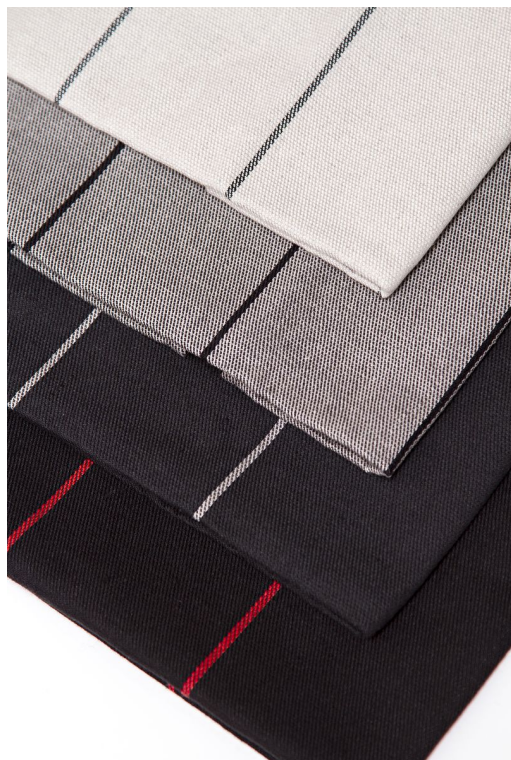

## PELLAVAPEFLETTI

- Materiaali 70 % pellavaa ja 30 % puuvillaa.
- Paino: 260 g/m<sup>2</sup>
- Koko: 42 x 53 cm
- Pesu 40 °C
- Kutistuvuus 5-7 %

### Värit

BLACK - GREY

BLACK - RED

GREY - BLACK

NATURAL - BLACK