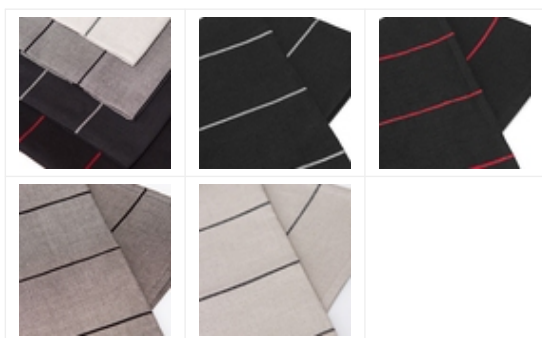

## PELLAVAPEFLETTI

- Materiaali 70 % pellavaa ja 30 % puuvillaa.
- Paino: 260 g/m<sup>2</sup>
- Koko: 42 x 53 cm
- Pesu 40 °C
- Kutistuvuus 5-7 %

### Värit

BLACK - GREY

BLACK - RED

GREY - BLACK

NATURAL - BLACK