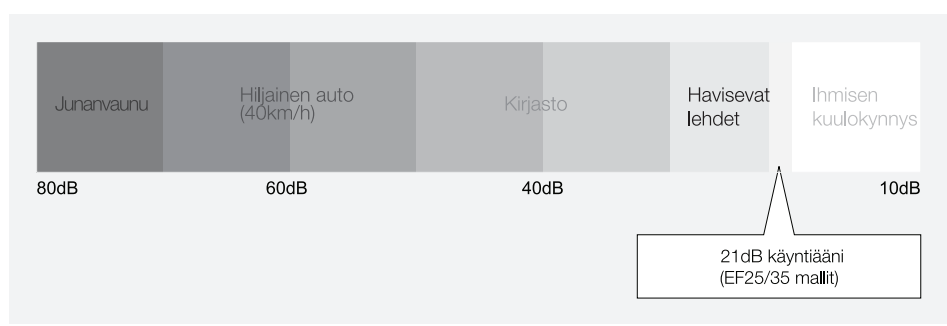

HANKINTA-TURVATUOTE

Laatua pienintäkin yksityiskohtaa myöten

Mitsubishi Electric Kirigamine Zen-ilmalämpöpumpun ohut, ylellinen ja virtaviivainen muotoilu sulautuu huomaamattomasti kotiin. Sekä käyntitilassa että sammutettuna se istuu hienosti ympäristöönsä.

Yhdistettynä erittäin alhaiseen äänitasoon siitä tulee melkein huomaamaton osa kotisi sisustusta. Jopa tuulessa havisevat puiden lehdet voivat helposti ylittää Kirigamine Zen-ilmalämpöpumpun äänitason.

Mitsubishi Electric Kirigamine Zen tuo mieleen modernin kuvataiteen teoksen – kokonaisuus, joka herättää huomiota ja ihailua. Voiko ilmalämpöpumpun sisäyksikkö todella näyttää tällaiselta? Älä hämmästy, jos Kirigamine Zenistä jopa tulee yksi asuntosi kauneimmista sisustusyksityiskohdista.

Kirigamine Zen on kehitetty Mitsubishi Electricin omissa tuotekehityslaboratorioissa Japanissa, mikä takaa korkean laadun pienintä yksityiskohtaa myöten. Mitään ei ole jätetty sattuman varaan.

Tämän lisäksi myös Kirigamine Zenin käyttöpaneeli ja kaukosäädin on varustettu parhaalla japanilaisella tekniikalla. Voit säätää sopivan sisäilman nousematta sohvaltasi.

Kirigamine Zen ilmalämpöpumpuja on saatavilla kolmena väriaihtoehtona: valkoisena, hopeisena ja mustana.